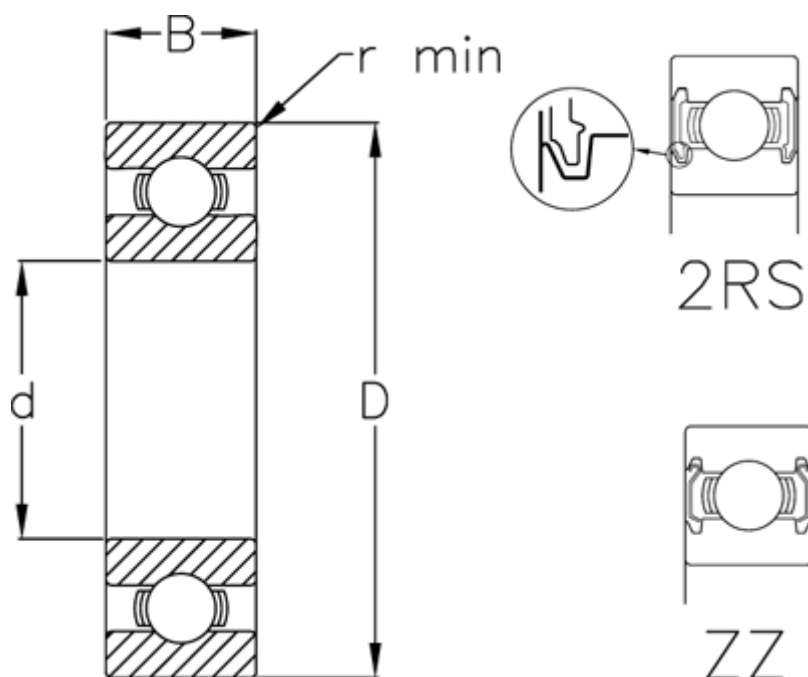

Varenummer: 5480035017039  
Beskrivelse: Enradede sporkugleleje 6207 ZZ USDA H1  
d=35 D=72 B=17 rustfast/spec. fedt

## Mål

B	= 17	Vægt (kg) = 0.288
d	= 35	
D	= 72	
Dynamisk belastning C (kN)	= 25.7	
Max. o/min fedtsmurt	= 9800	
Max. o/min oliesmurt	= 11000	
r min	= 1	
Statisk belastning C0 (kN)	= 15.3	